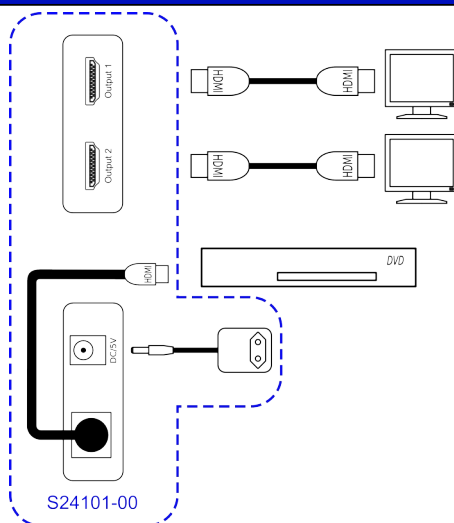

S24101-00
HSPF102

CORDON HDMI 1 ENTREE / 2 SORTIES

Révision A

elbaC Cable

ZAC sous le Beer - RD 836
F-27730 BUEIL (Eure - France)
Tél : +33 (0)2 32 62 00 92
Fax : +33 (0)2 76 01 31 80
www.elbac.fr / info@elbac.fr

Câblage

Faces avant et arrière

FACE AVANT

FACE ARRIERE

Normes

Directive européenne 2011/65/EU
Marquage

Conditionnement

-B0 : 1 pièce/boîte carton

Notes

-Distribue un signal d'entrée HDMI vers 2 appareils récepteurs simultanément.

**elbaC Cable**

ZAC sous le Beer - RD 836
F-27730 BUEIL (Eure - France)
Tél : +33 (0)2 32 62 00 92
Fax : +33 (0)2 76 01 31 80
www.elbac.fr / info@elbac.fr

Caractéristiques électriques et mécaniques

S24101-00	
Entrée d'alimentation :	JACK 5V DC
Entrée signal :	1 × HDMI mâle Type A
Sortie signal :	2 × HDMI Femelle Type A
Bande passante :	3,4GHz
Résolution max. :	4096 × 2160 30p
Consommation :	2,3W max.
Alimentation :	5V DC 2A (fournie)
Température :	Fonctionnement : 0 à 70°C Stockage : -10 à 80°C, Humidité : < à 90%
Dimensions (L × H × P) :	54 × 63 (+ cordon 550mm) × 18 mm
Poids :	76,5g