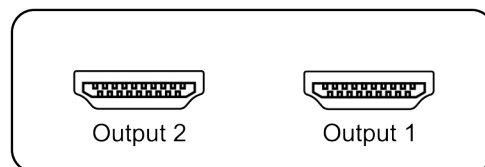

Câblage

Faces avant et arrière

FACE AVANT

FACE ARRIERE

Normes

Directive européenne 2011/65/EU
Marquage

Conditionnement

-B0 : 1 pièce/boîte carton

Notes

-Distribue un signal d'entrée HDMI vers 2 appareils récepteurs simultanément.

**elbaC Cable**

ZAC sous le Beer - RD 836
F-27730 BUEIL (Eure - France)
Tél : +33 (0)2 32 62 00 92
Fax : +33 (0)2 76 01 31 80
www.elbac.fr / info@elbac.fr