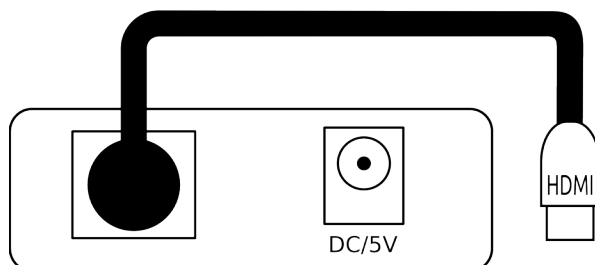

S24101-00
HSPF102

CORDON HDMI 1 ENTREE / 2 SORTIES

Révision A

elbaC Cable

ZAC sous le Beer - RD 836
F-27730 BUEIL (Eure - France)
Tél : +33 (0)2 32 62 00 92
Fax : +33 (0)2 76 01 31 80
www.elbac.fr / info@elbac.fr

Câblage

Faces avant et arrière

FACE AVANT

FACE ARRIERE

Normes

Directive européenne 2011/65/EU
Marquage

Conditionnement

-B0 : 1 pièce/boîte carton

Notes

-Distribue un signal d'entrée HDMI vers 2 appareils récepteurs simultanément.

**elbaC Cable**

ZAC sous le Beer - RD 836
F-27730 BUEIL (Eure - France)
Tél : +33 (0)2 32 62 00 92
Fax : +33 (0)2 76 01 31 80
www.elbac.fr / info@elbac.fr

Caractéristiques électriques et mécaniques

S24101-00	
Entrée d'alimentation :	JACK 5V DC
Entrée signal :	1 × HDMI mâle Type A
Sortie signal :	2 × HDMI Femelle Type A
Bande passante :	3,4GHz
Résolution max. :	4096 × 2160 30p
Consommation :	2,3W max.
Alimentation :	5V DC 2A (fournie)
Température :	Fonctionnement : 0 à 70°C Stockage : -10 à 80°C, Humidité : < à 90%
Dimensions (L × H × P) :	54 × 63 (+ cordon 550mm) × 18 mm
Poids :	76,5g